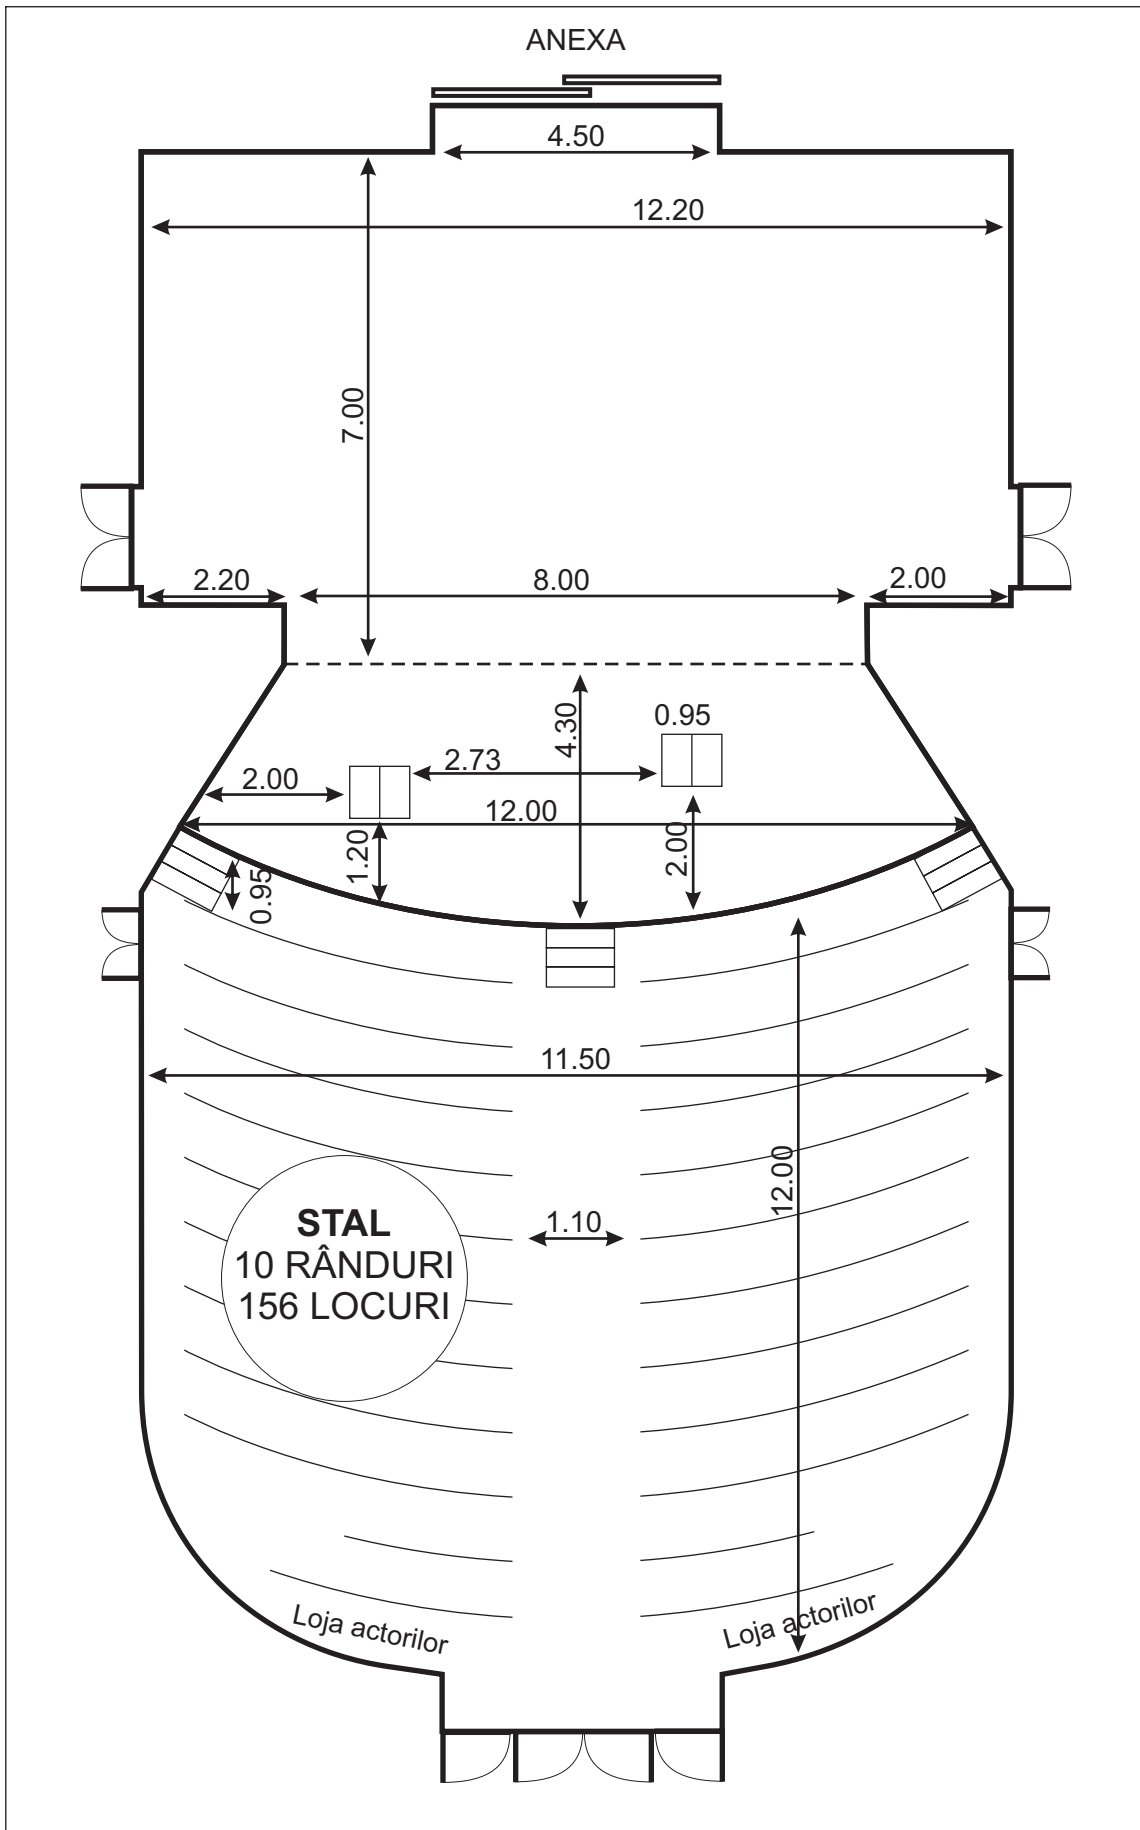

TEATRUL TINERETULUI - PIATRA NEAMT

SALA MARE

TEATRUL TINERETULUI - PIATRA NEAMT

SALA MARE - SCHEMĂ LUMINI

96 circuite

PAR 64 - 100 W - 14 buc

Profile 750 W - 2 buc

PC 200 W - 4 buc