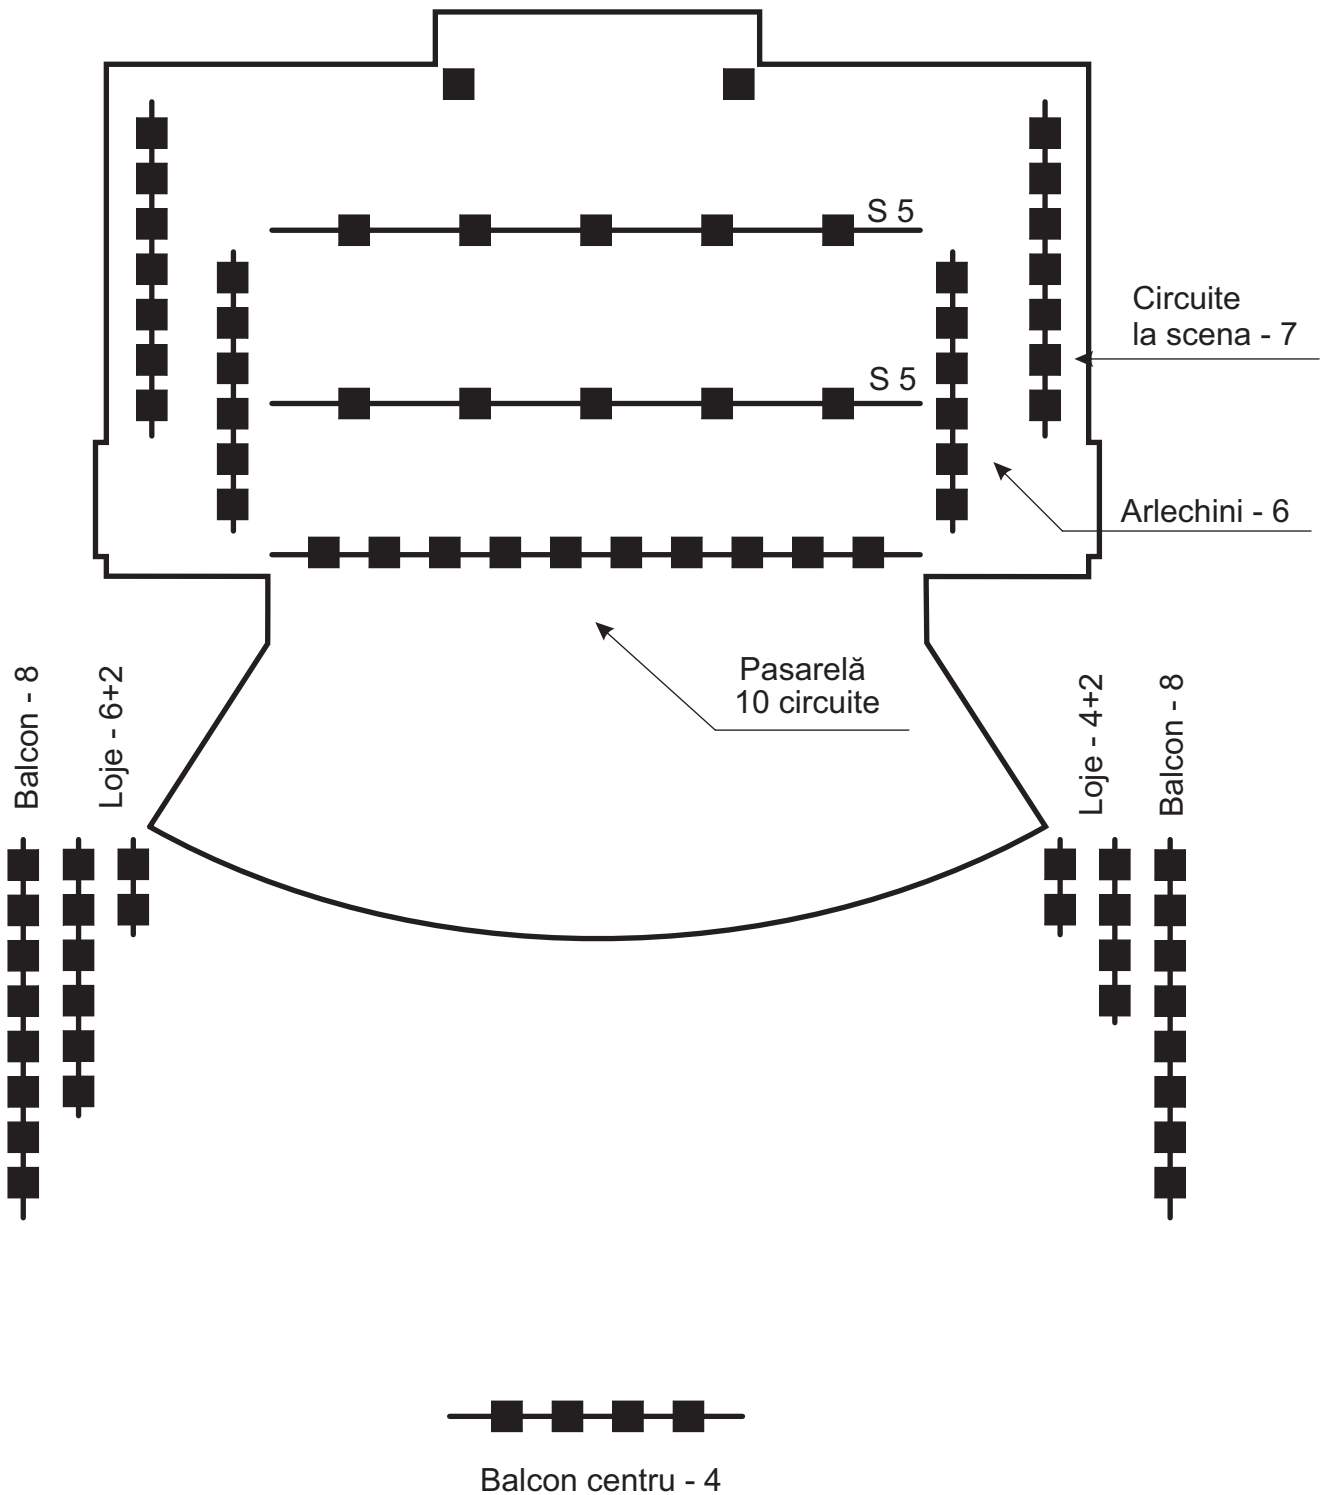

TEATRUL TINERETULUI - PIATRA NEAMT

SALA MARE

TEATRUL TINERETULUI - PIATRA NEAMT

SALA MARE - SCHEMĂ LUMINI

96 circuite

PAR 64 - 100 W - 14 buc

Profile 750 W - 2 buc

PC 200 W - 4 buc

Ciclorame vechi rusesti 1000 W - 4 buc