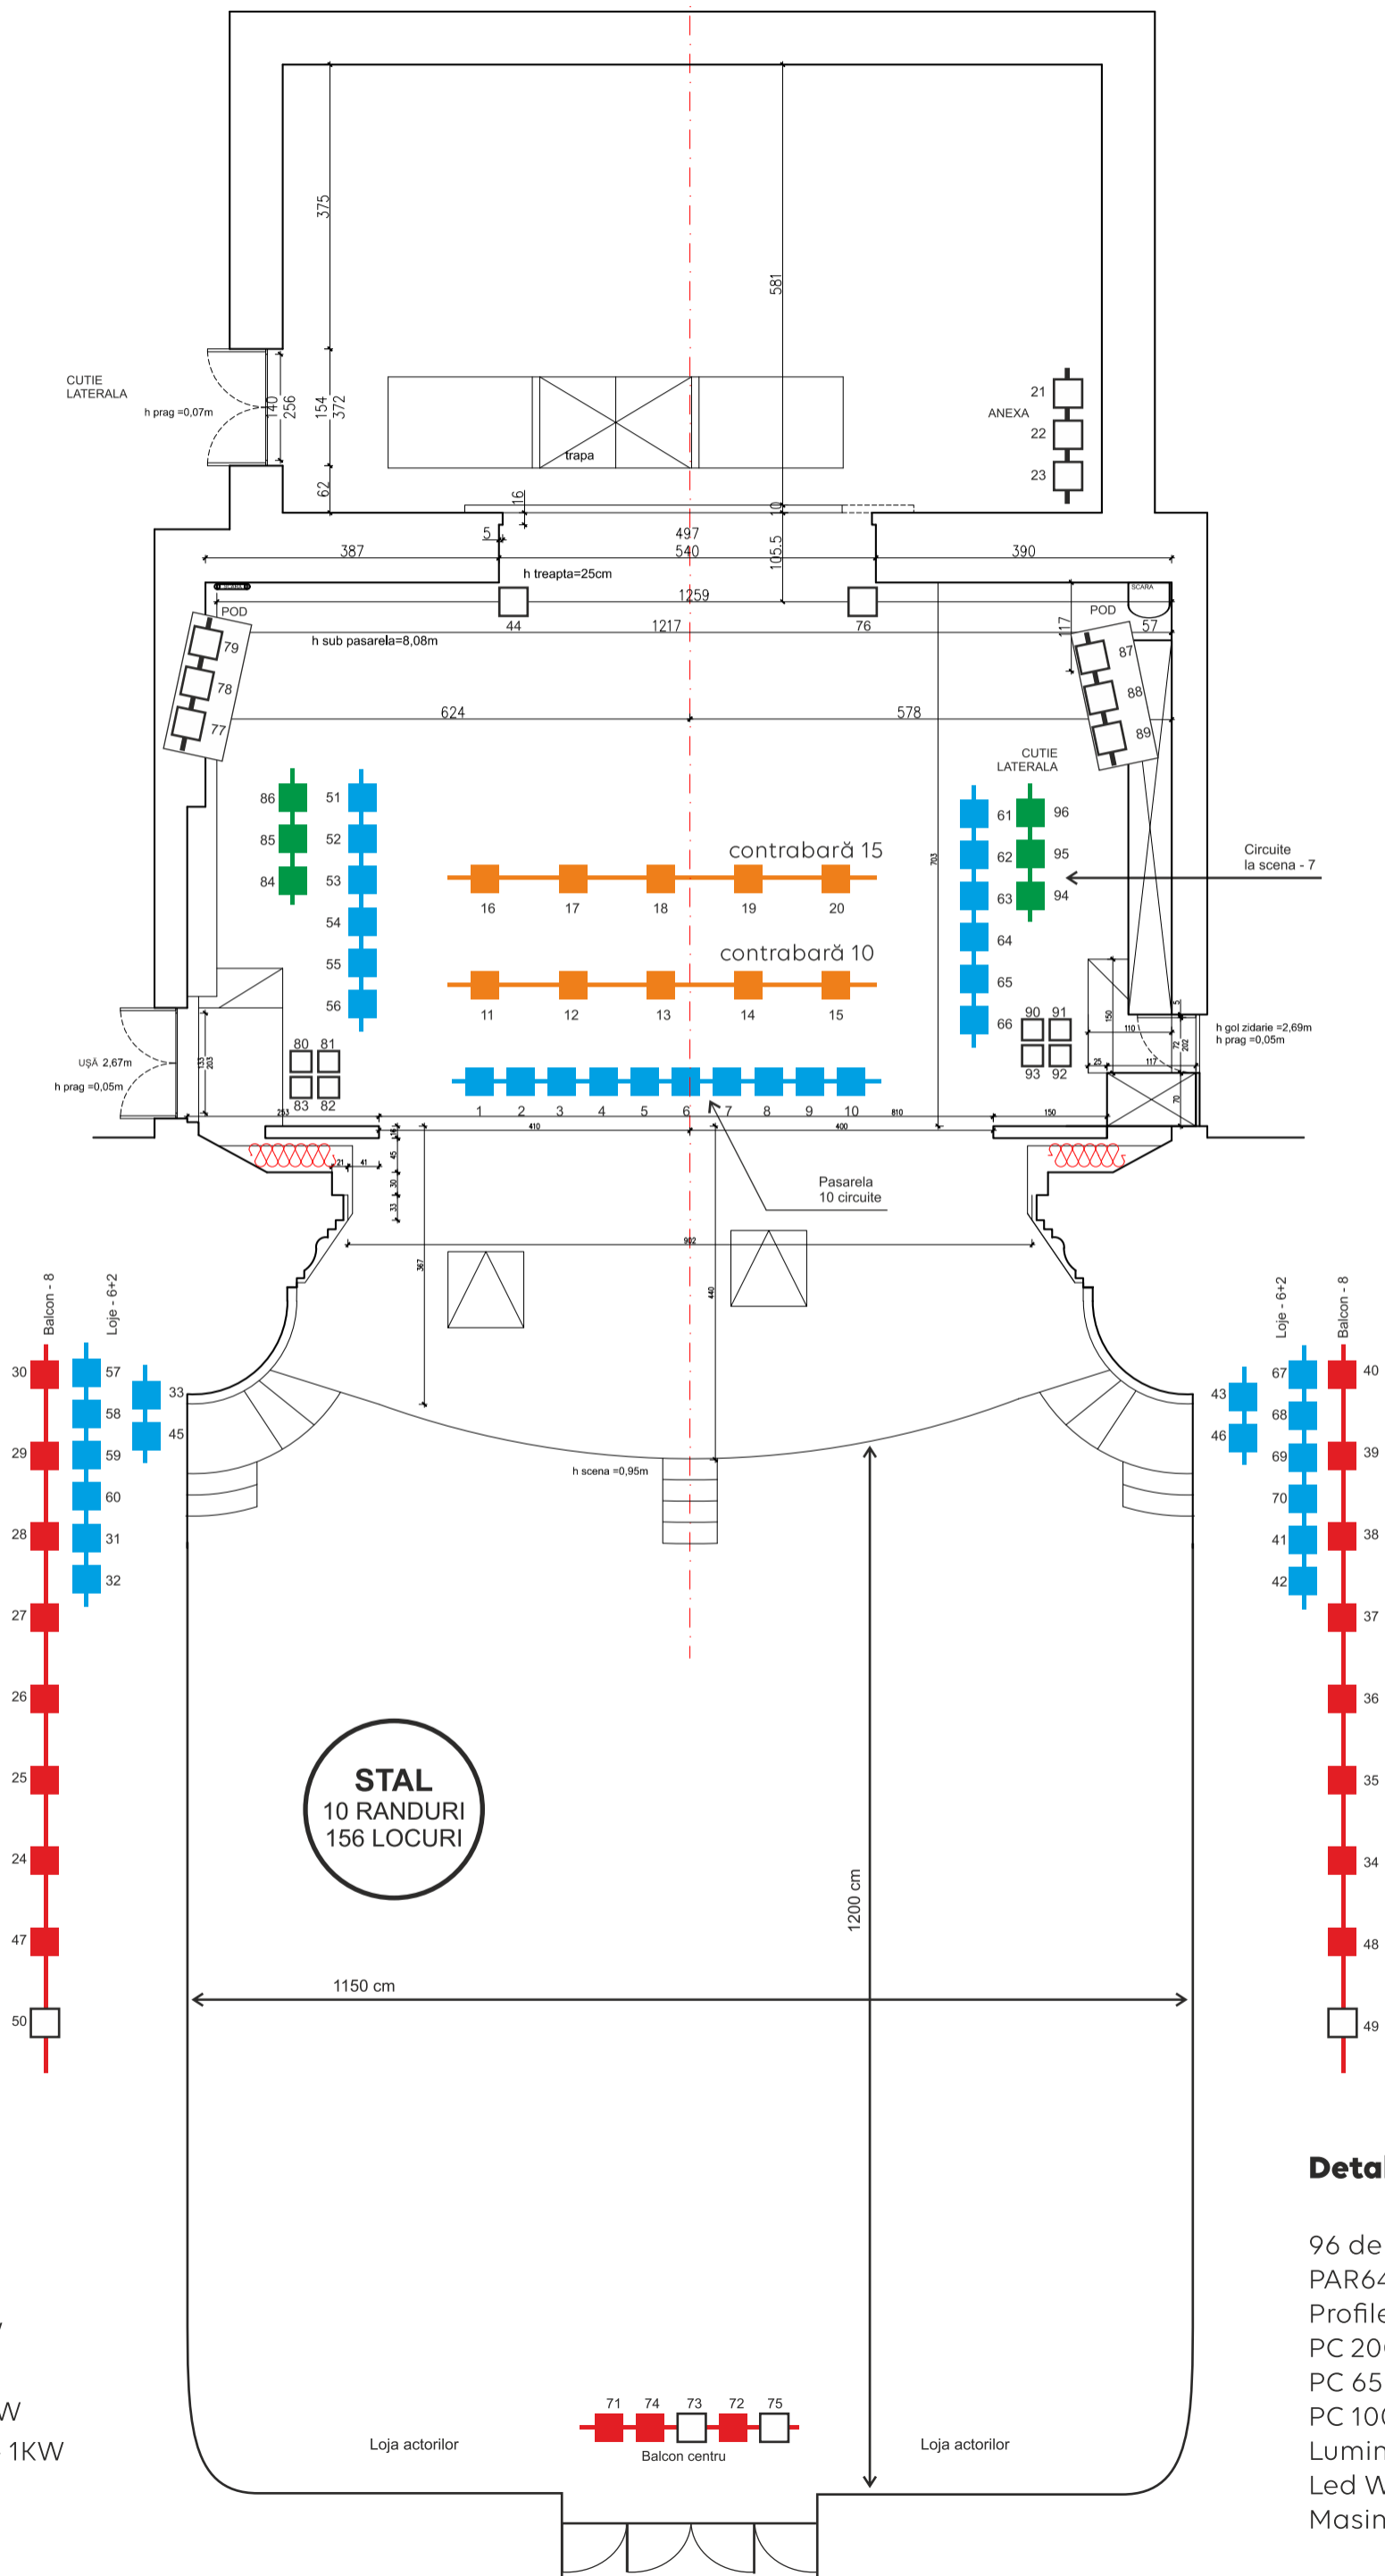

TEATRUL TINERETULUI PIATRA NEAMȚ

SALA MARE

PLAN CIRCUITE LUMINI

Legenda:

- PC 2KW
- PC 1KW
- PC 650W
- PAR64 - 1KW
- LIBER

Detalii tehnice lumini:

- 96 de circuite
- PAR64-100W - 30 buc
- Profile 750W - 8 buc
- PC 2000W - 18 buc
- PC 650W - 6 buc
- PC 1000W - 30 buc
- Lumini inteligente CAMEO - 5 buc
- Led Wash Moving Head - 2 buc
- Masina fum - 1 buc